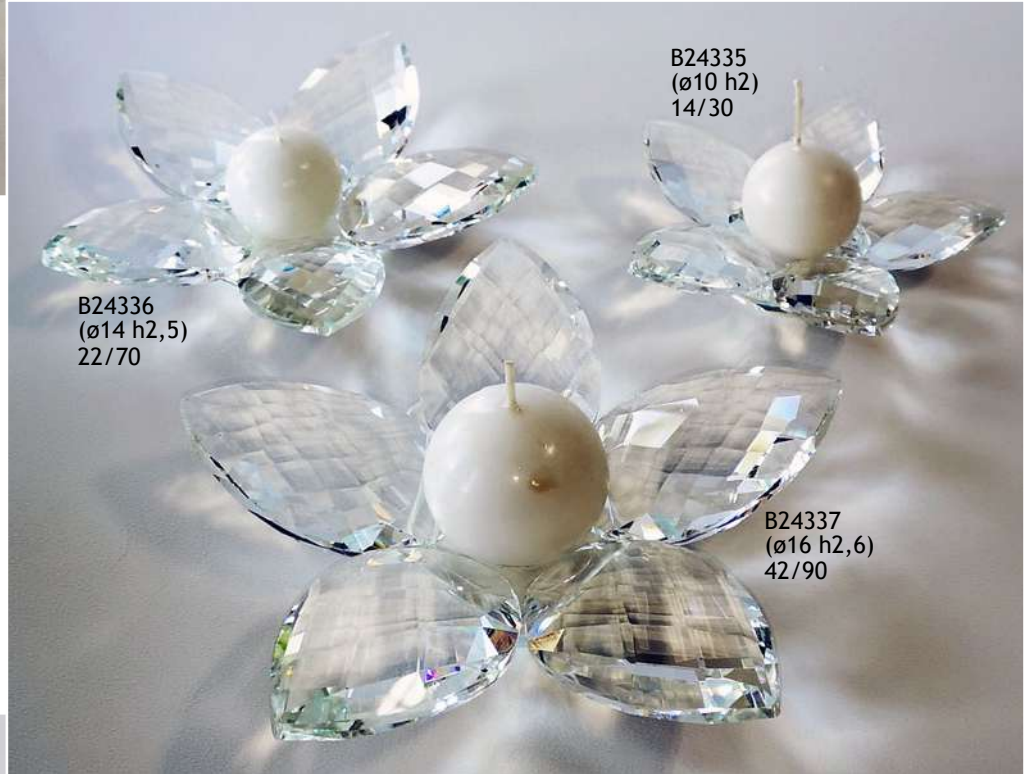

P5208
(7x7 h4)

P2645
(5x5 h5)

Articoli in cristallo sw con rosa stabilizzata

Tutto con scatola

B24338
(ø9 h10)
14/30

B24339
(13x6 h10)
31/00

B24335
(ø10 h2)
14/30

B24336
(ø14 h2,5)
22/70