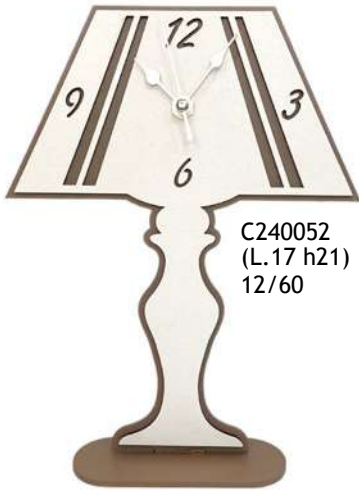

C240069
(h7,5)
3/30

C240070/C
(h7,5)
3/30

C240070/R
(h7,5)
3/30

Luna in legno c/soggetto resina

Orologi in legno

Scatola orologi

Lampada led in legno c/applicazione argento

Scatola