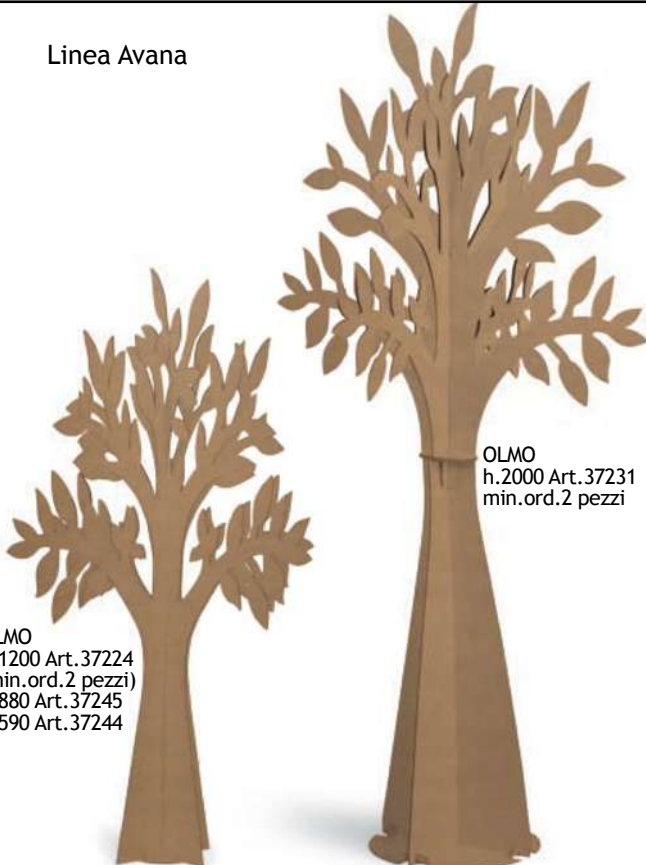

Linea Avana

OLMO
h.1200 Art. 37224
(min.ord.2 pezzi)
h.880 Art. 37245
h.590 Art. 37244

OLMO
h.2000 Art. 37231
min.ord.2 pezzi