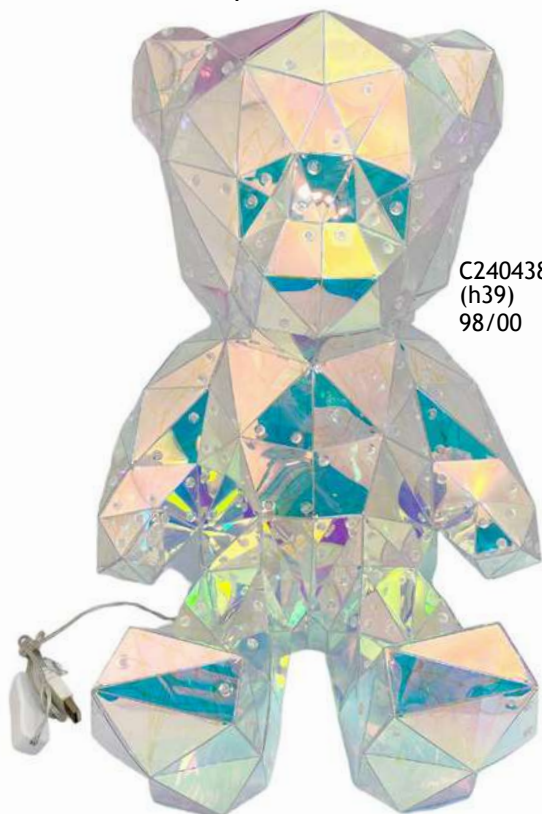

C240438
(h39)
98/00

NUMERO 7
C240437/7
(h25)
28/60

NUMERO 9
C240437/9
(h25)
28/60

Lampade a led in vetro c/base legno con presa USB

C240433
(ø6 h8)
13/80

C240434
(ø6 h8)
13/80

C240436
(ø6 h8)
13/80

C240435
(ø6 h8)
13/80