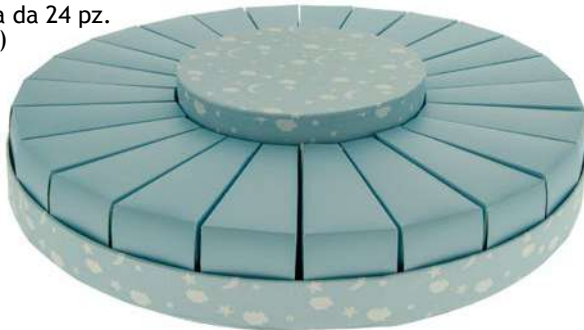

C230534
(7,5x5,5x3,5)

Scatole portaconfetti c/ fiori

T24058
(ø13 h16) 4 ass.
12/80

T24059
(ø15 h20) 4 ass.
20/60

T23143
torta da 24 pz.
(ø38)

T23142
torta da 18 pz.
(ø30)

T23145/C
torta da 24 pz.
(ø38)

T23144/C
torta da 18 pz.
(ø30)