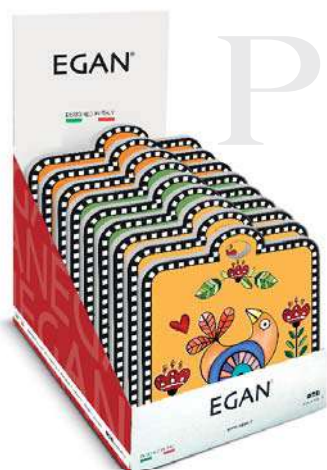

SOTTO PENTOLA

228038
SET 12 SOTTOPIRELLA
cm 16x18
€ 166,80