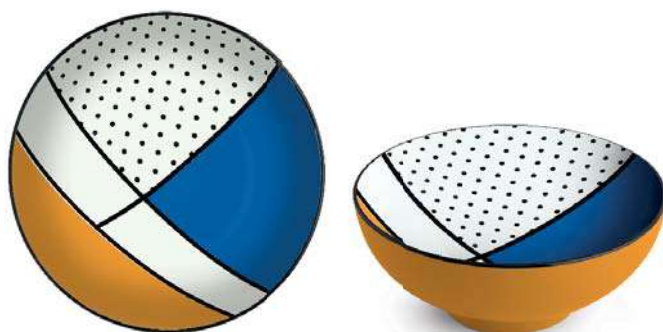

112020
arancio