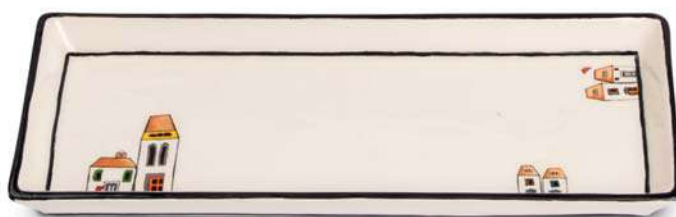

LC62R/2

VASSOIO

cm 22x9

€ 18,90

PLCSET/4

SET 2 MINI-MUG

ml 80

€ 14,90