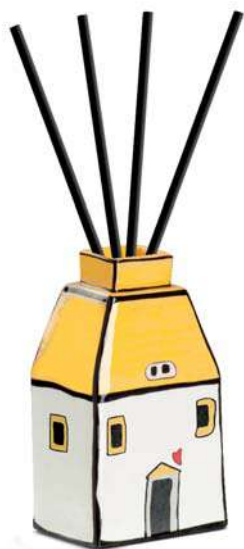

Profumatori

Ogni profumatore è completo di 4 bastoncini.

192035
giallo