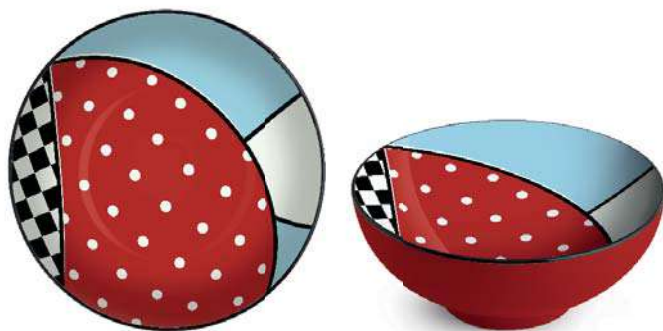

**NOVITÀ**

13

STONEWARE DECORO SOTTOSMALTO

DESIGNED IN ITALY

**EGAN**  
 ITALY

POKE BOWL  
Ø cm 20,5  
€ 21,90

**112019**  
rosso

SET 2 COPPETTE  
Ø cm 11,5  
€ 14,90