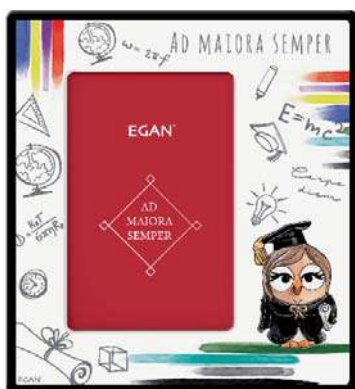

# PORTAFOTO

MADE IN ITALY

PORTAFOTO  
cm 18x20 (int. cm 10x15)  
€ 24,90

**138021**  
laureato

PORTAFOTO  
cm 12x13 (int. cm 7x10)  
€ 15,90

**138017**  
laureato

**138022**  
laureata

**138018**  
laureata