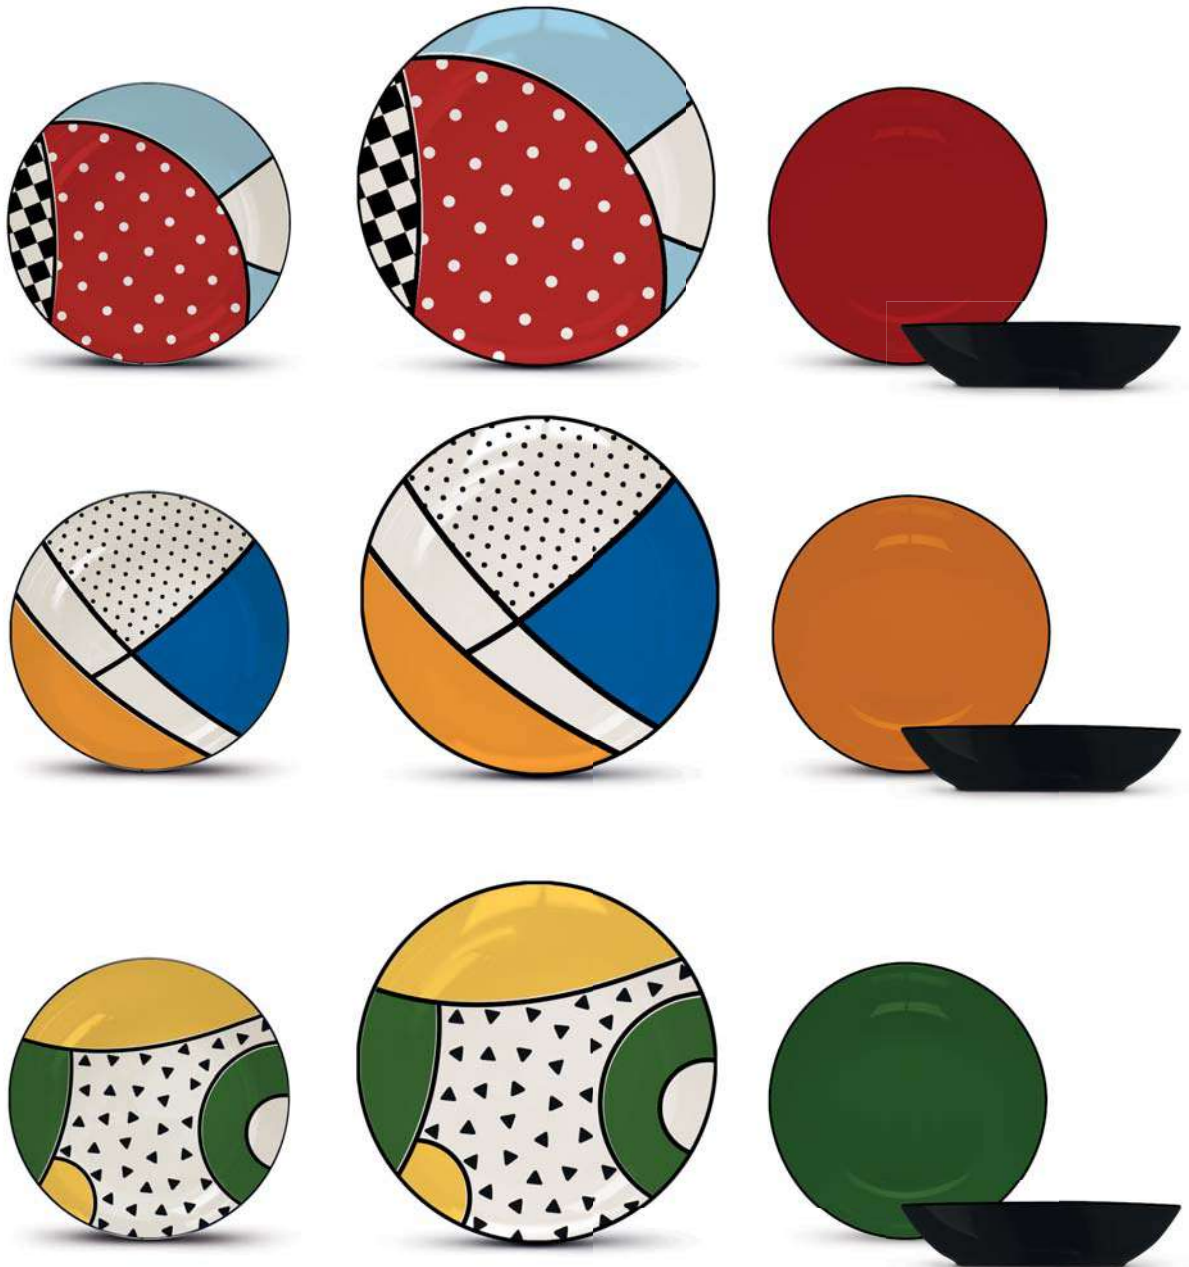

11

**112016**  
PIATTO PORTATA  
ø cm 30,5  
€ 29,90

**112017**  
RISOTTIERA  
ø cm 30,5  
€ 39,90

**112030**  
**SET 18 PIATTI**  
**€ 119,00**

piatto dessert  
 ø cm 20,5

piatto piano  
 ø cm 26,5

piatto fondo  
 ø cm 20