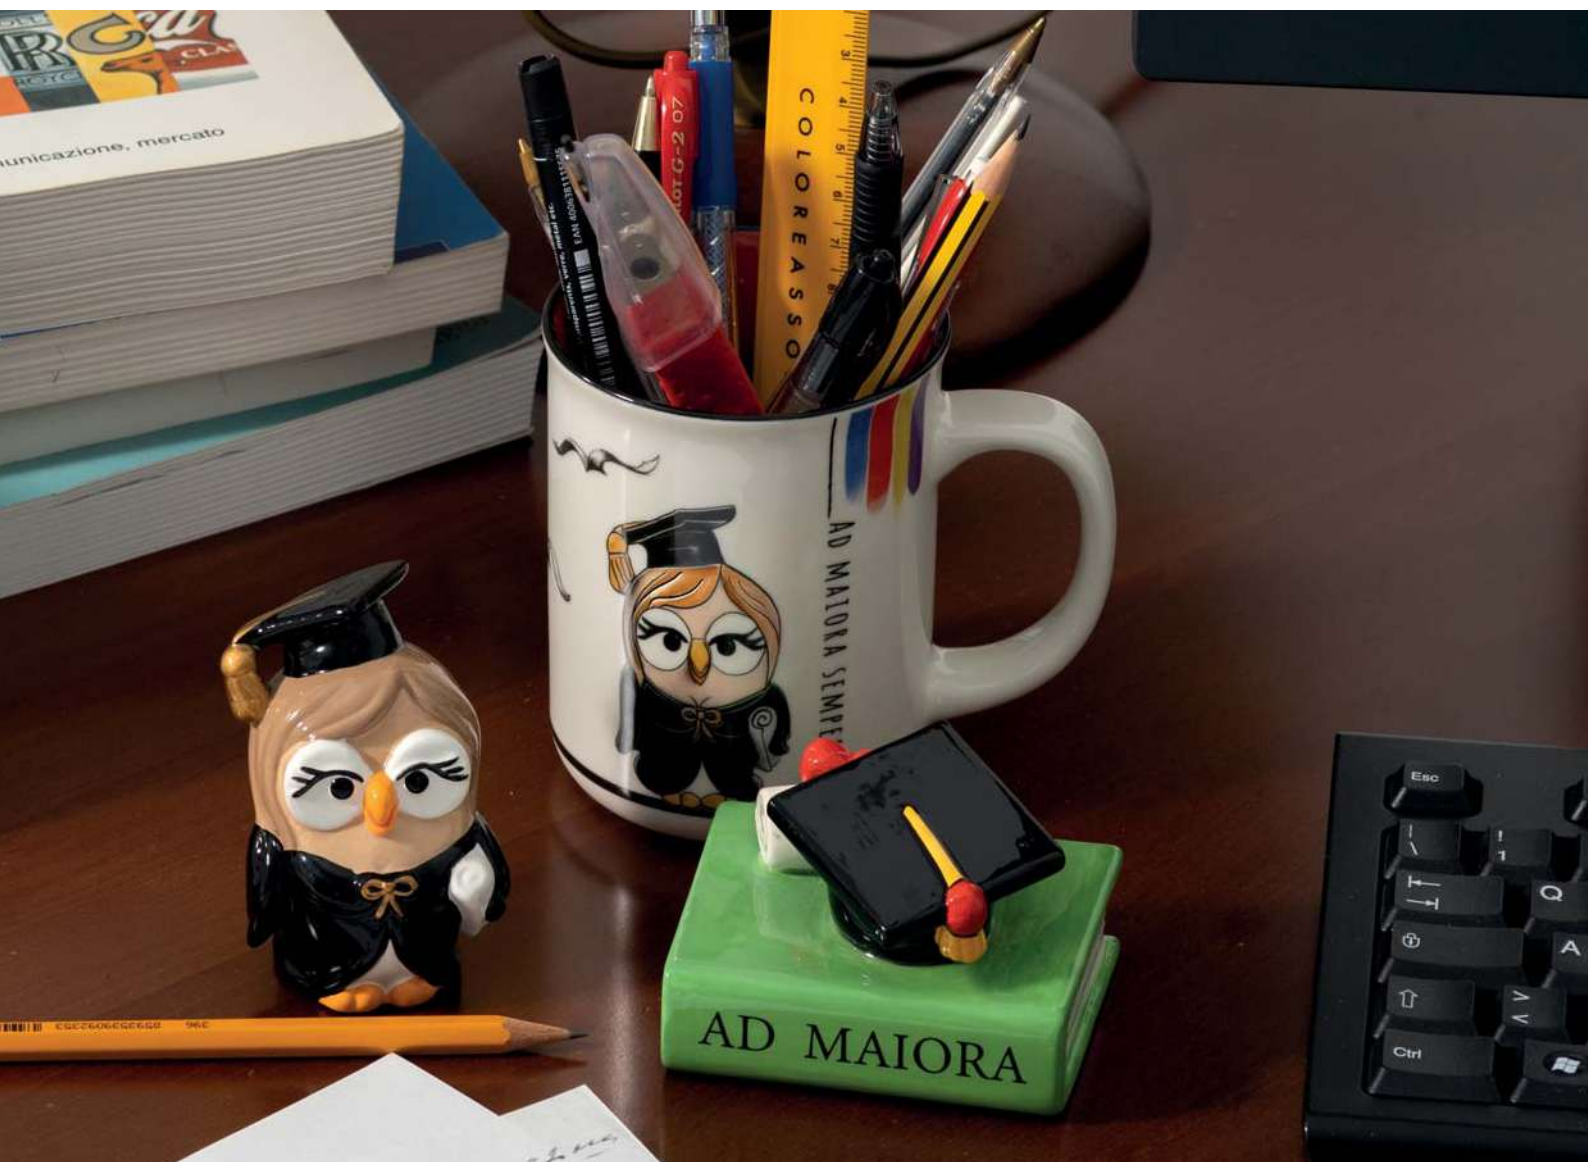

GOOFO LAUREA

cm 6x8

€ 16,50