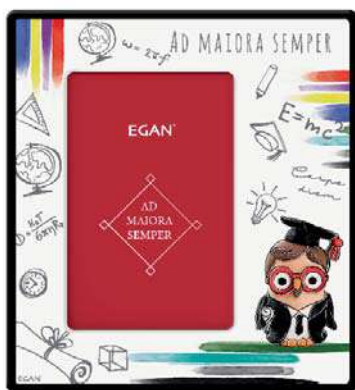

CAMPANELLE CON CORONA

cm 6x9

€ 16,90

**138002**  
laureato

**138001**  
laureata

CAMPANELLE CON TOCCO

cm 6x9

€ 16,90

**138004**  
laureato

**138003**  
laureata

**138011**  
MAPPAMONDO CON TOCCO  
cm 8x12  
€ 21,90

**138010**  
LIBRO CON TOCCO E PERGAMENA  
cm 8x6  
€ 17,90

GOOFO LAUREA

cm 6x8

€ 16,50

**138019**  
laureato

**138020**  
laureata

BICCHIERINO  
ml 90  
€ 6,90

**138014**  
laureato

**138013**  
laureata

MUG  
ml 380  
€ 13,90

**138015**  
laureato

**138016**  
laureata

# PORTAFOTO

MADE IN ITALY

PORTAFOTO  
cm 18x20 (int. cm 10x15)  
€ 24,90

**138021**  
laureato

PORTAFOTO  
cm 12x13 (int. cm 7x10)  
€ 15,90

**138017**  
laureato

**138022**  
laureata

**138018**  
laureata