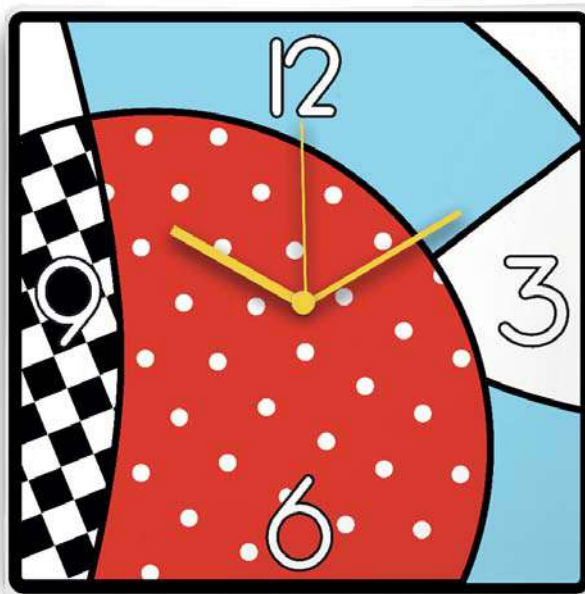

OROLOGIO

€ 79,00

**112028**

verde

Ø cm 31

**112029**

rosso

cm 31x31