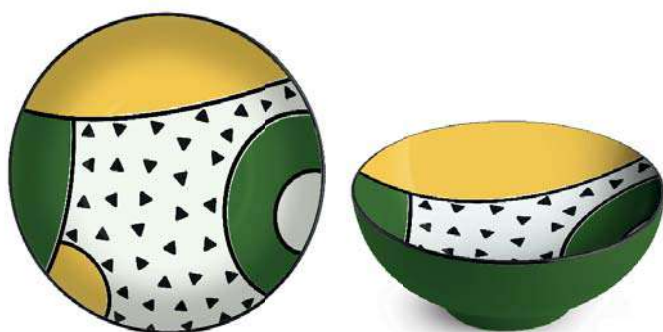

112018
verde