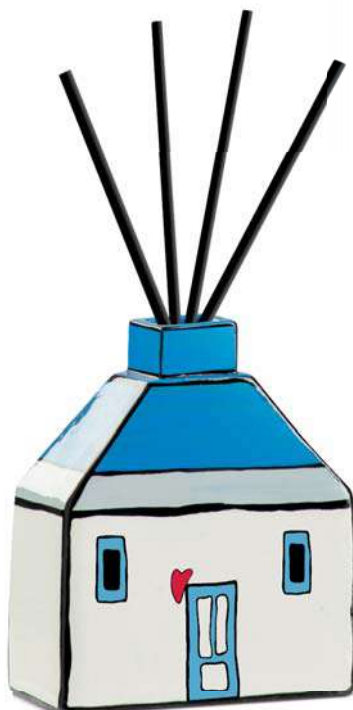

# Profumatori

Ogni profumatore è completo di 4 bastoncini.

**192035**  
giallo

**192036**  
verde

PROFUMATORE  
cm 6x11  
€ 15,90

**192037**  
blu

**192038**  
rosso

PROFUMATORE  
cm 11x13  
€ 24,90