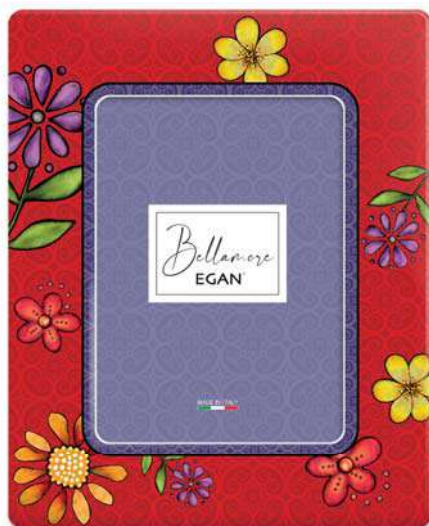

# PORTAFOTO

MADE IN ITALY

PORTAFOTO

cm 22x27 (int. cm 13x18)

€ 34,90

**226040**

rosso

**226042**

arancio

**226041**

turchese