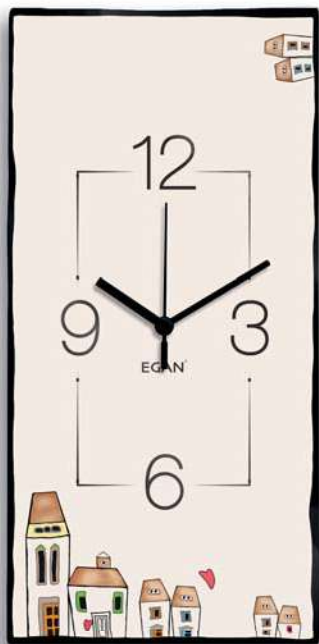

OROLOGIO
€ 70,00

LC09R/4
RETTANGOLARE
cm 21x41