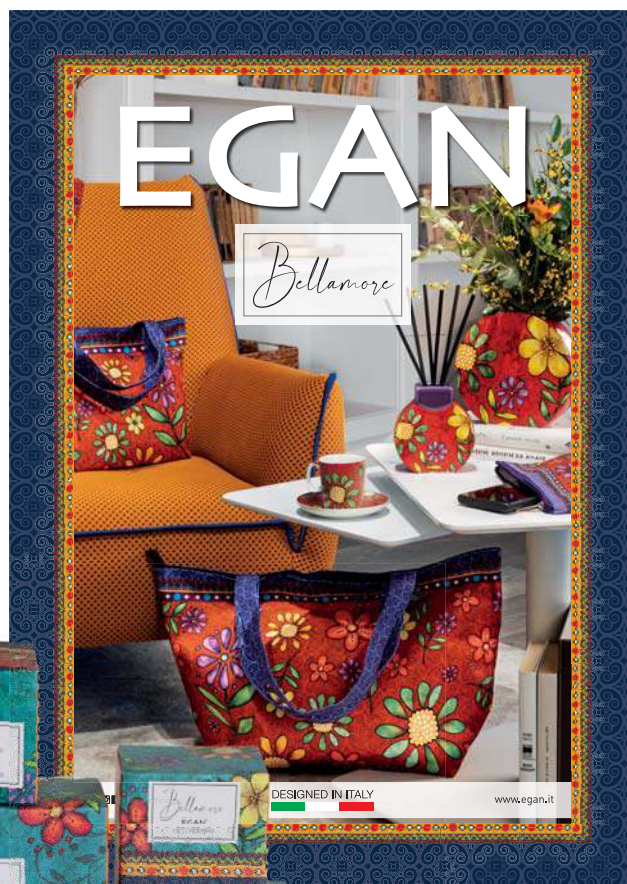

# Bellamore

VET91  
CARTELLO VETRINA  
cm 50x70

226039

SET 18 PIATTI

€ 129,00

piatto dessert  
ø cm 19

piatto fondo  
ø cm 21

piatto piano  
ø cm 27