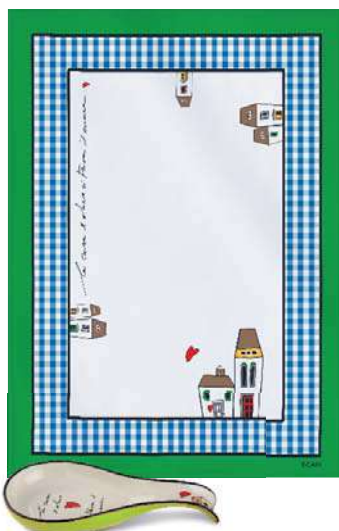

Gift Set

Le Casette

SET CANOVACCIO+POGGIAMESTOLO
€ 24,90

192052
verde