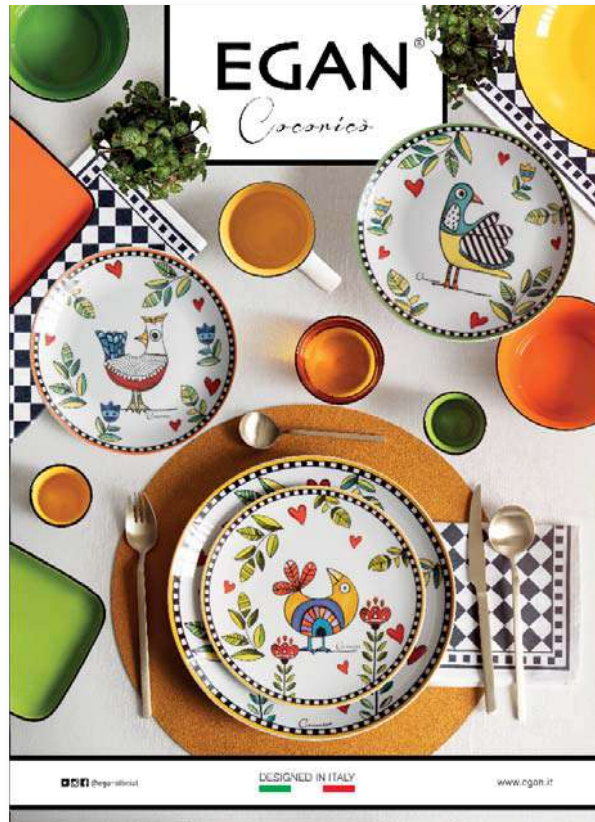

Ogni profumatore è completo di bastoncini.

**VET97**  
**CARTELLO VETRINA**  
 cm 50x70

*Cocoricò*

**228021**  
INSALATIERA  
giallo  
Ø cm 23  
€ 32,90

**228019**  
PIATTO PORTATA  
arancio  
Ø cm 30  
€ 29,90