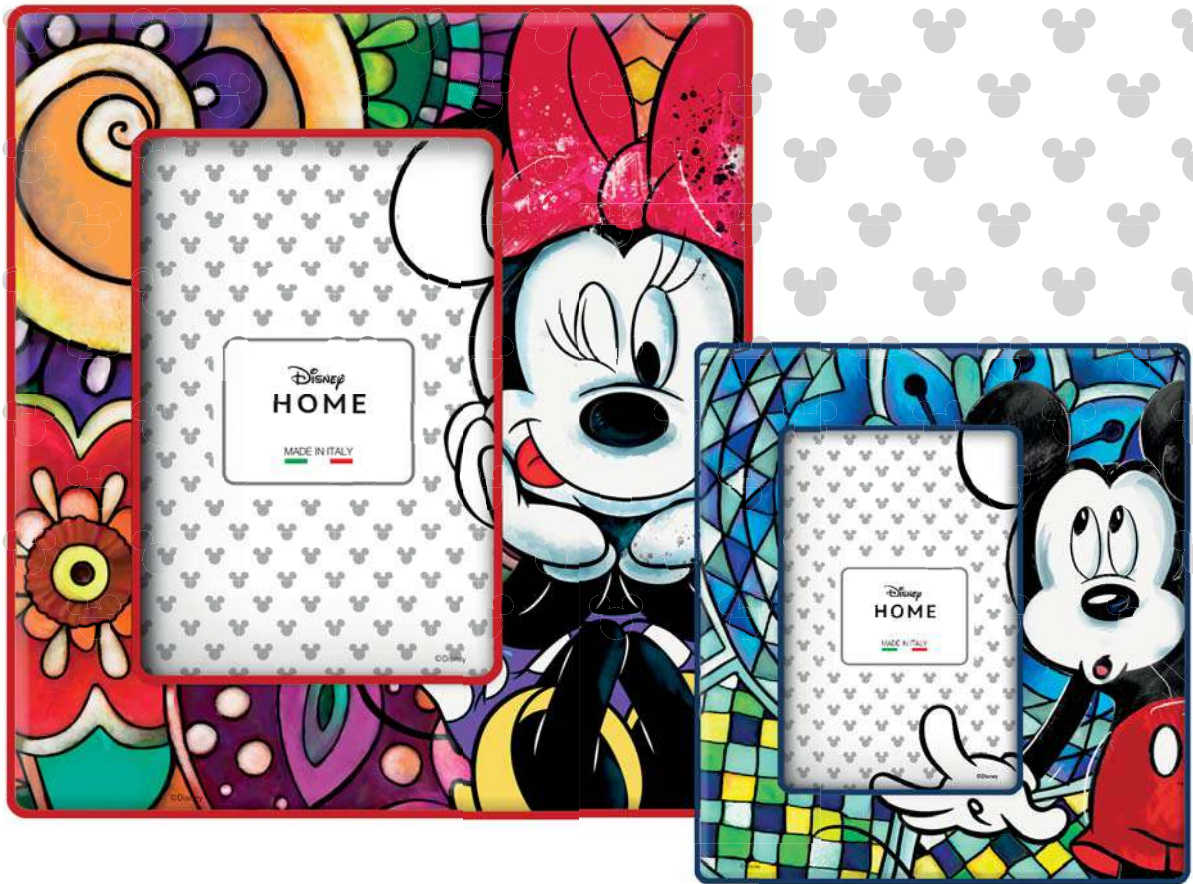

PIATTI

SET PIATTINI

SET 6 PIATTINI DOLCE

Ø cm 19

PORCELLANA

€ 49,90

103008

PORTAFOTO

NOVITÀ

MADE IN ITALY

PORTAFOTO

CM 18X20 (INT.CM 10X15)

CERAMICA SMALTATA

€ 24,90

103058
Mickey

103059
Minnie

103060
Donald

103061
Daisy

NOVITÀ

MADE IN ITALY

PORTAFOTO

CM 12X13 (INT.CM 7X10)

CERAMICA SMALTATA

€ 15,90