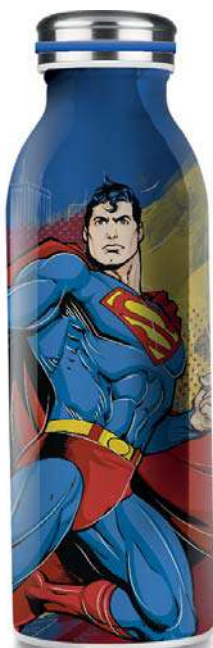

117005
Wonder Woman

117006
The Flash

117002
Harley Quinn

117001
The Joker

117003
Batman

VET18
cartello vetrina
cm 50x70

cartello vetrina solo a scopo illustrativo

NOVITÀ

5

BOTTIGLIA TERMICA

BOTTIGLIA TERMICA
ml 500
ACCIAIO INOX
€ 24,90

117009
Superman

117010
Wonder Woman

117008
Harley Quinn

117007
The Joker

cm 12x13 (int. cm 10x7)
CERAMICA SMALTATA
€ 15,90