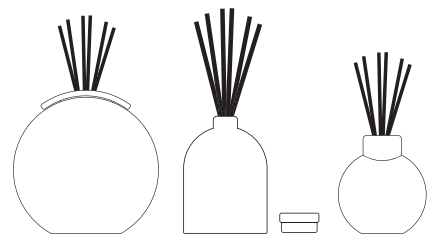

EGAN

FIRST KISS

VET30
CARTELLO VETRINA
cm 50x70

FANTASTIC FELINES

VET55
CARTELLO VETRINA

JUNGLE SONGS

VET82
CARTELLO VETRINA
cm 50x70

111005
VASSOIO
cm 22x15
€ 19,90