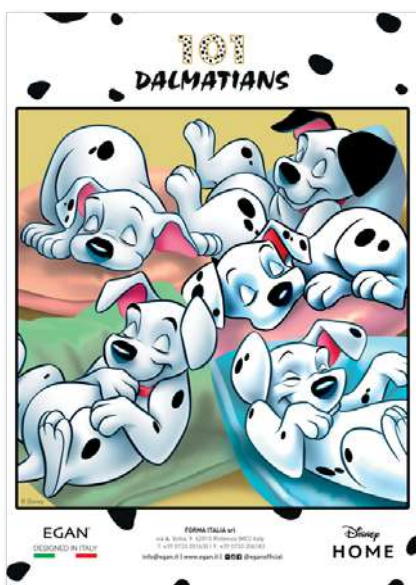

SET 2 MUG CON 2 TOVAGLIETTE AMERICANE
€ 39,90

SET TEA

SET TEA FOR ONE CON ZUCCHERIERA

€ 54,90

133012

Disney
101
DALMATIANS

VISUAL DISPLAY

VET95
CM 50X70