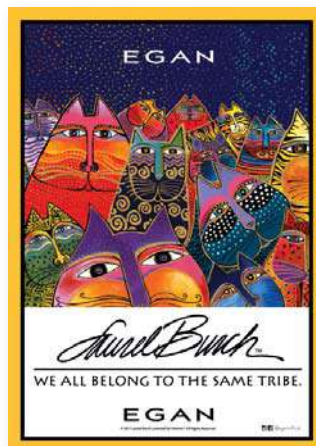

EGAN

FIRST KISS

VET30
CARTELLO VETRINA
cm 50x70

FANTASTIC FELINES

VET55
CARTELLO VETRINA

JUNGLE SONGS

VET82
CARTELLO VETRINA
cm 50x70

111005
VASSOIO
cm 22x15
€ 19,90