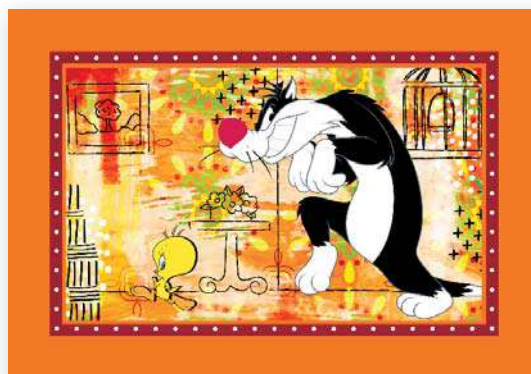

116008
Titti & Silvestro

116011
Daffy Duck

116009
Bugs Bunny

TOVAGLIETTA AMERICANA

SET 2 TOVAGLIETTE
cm 45x30
100% COTONE
€ 11,90

116027
Tom & Jerry

116030
Willy il Coyote e Beep Beep

116032
Tazmania