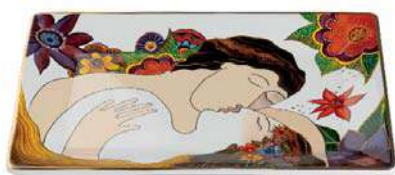

EGAN

FIRST KISS

VET30
CARTELLO VETRINA
cm 50x70

FANTASTIC FELINES

VET55
CARTELLO VETRINA

JUNGLE SONGS

VET82
CARTELLO VETRINA
cm 50x70

111005
VASSOIO
cm 22x15
€ 19,90